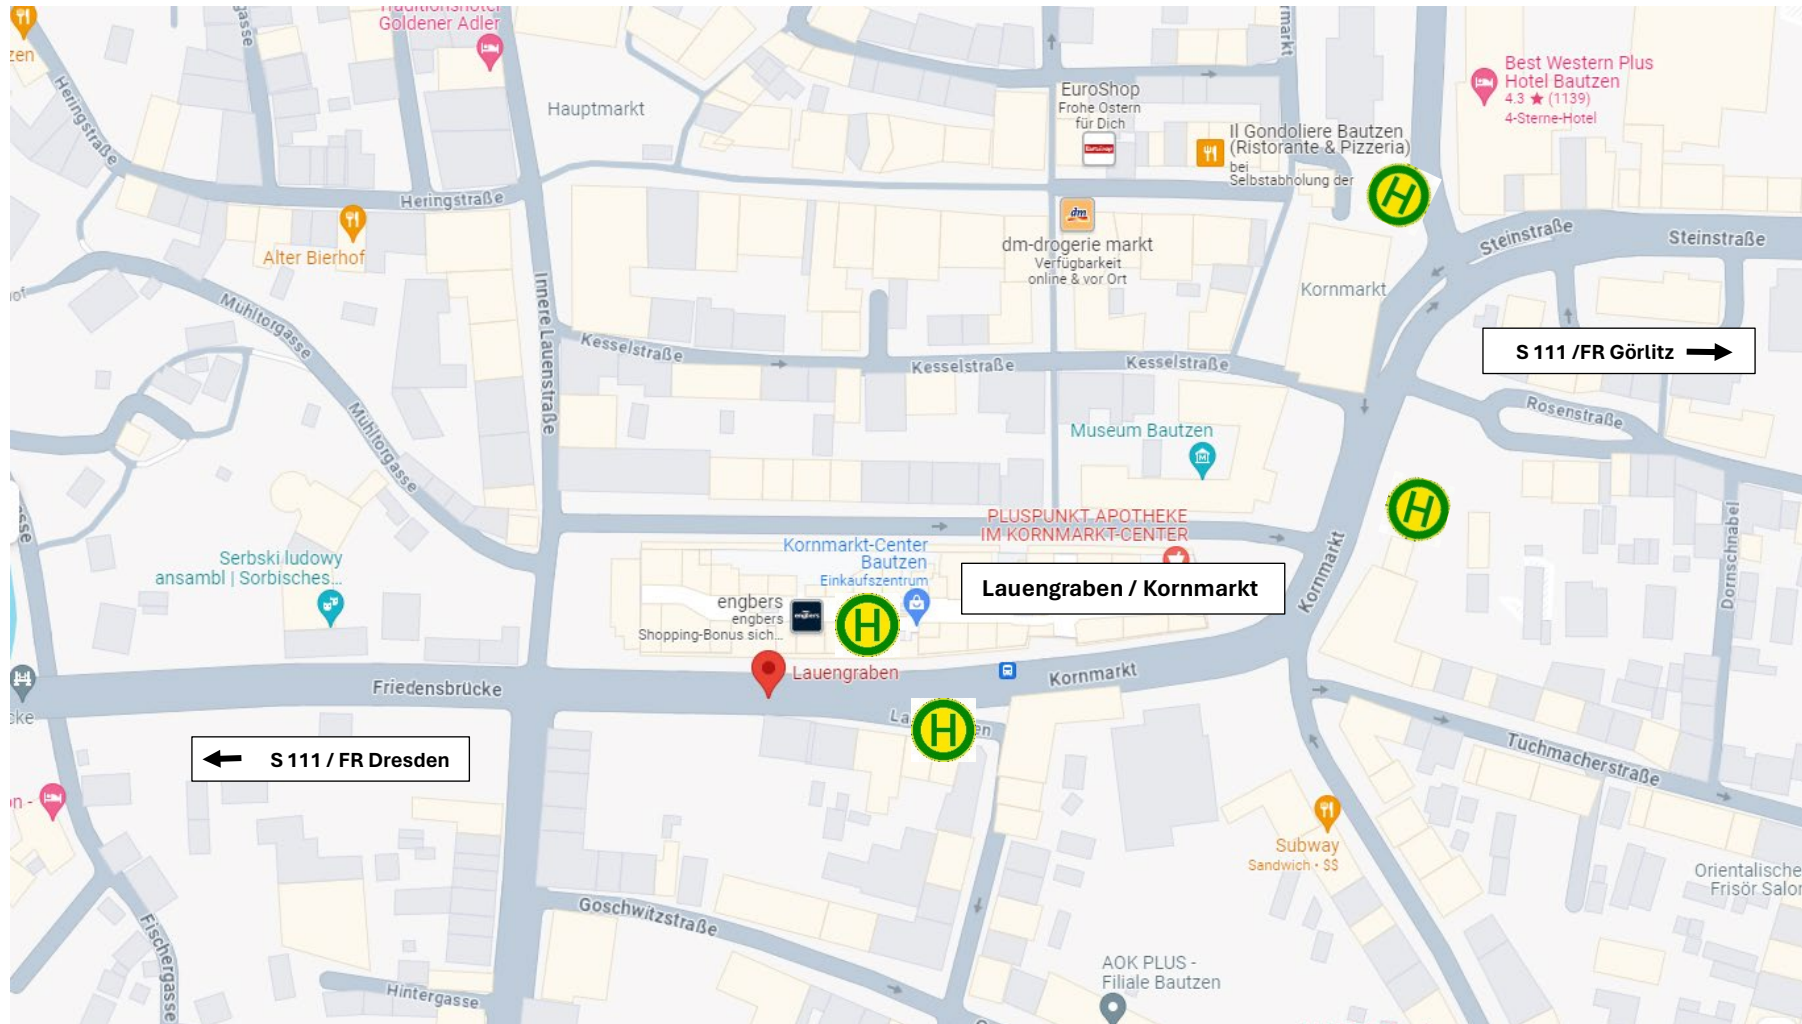

Anreiseinformation für Busreiseunternehmen

Ein-/Ausstiegsmöglichkeiten im Stadtzentrum

Ausweichparkplatz am Stausee (Strandpromenade)